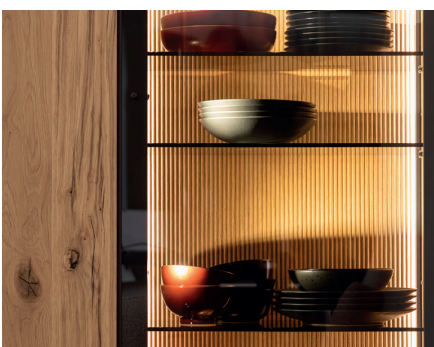

KORPUS + FRONT:	METALLRAHMEN+ALURAHMENTÜR:	5. BIS 8. STELLE DER BESTELL-NR.:
EICHE RUSTICO HELL GEÖLT	SEPIA MATT	-0310_
EICHE RUSTICO HELL GEÖLT	ANTHRAZIT MATT	-0318_

9. Stelle der Bestellnummer:
„L“ = Type links bzw. Standard-Type
„R“ = spiegelseitige Type

PROGRAMMBESONDERHEITEN UND QUALITÄTSMERKMALE:

- Korpus und Front im Echtholz furnier Eiche rustico hell geölt.
- Metallrahmen in den 2 Farben sepia matt und anthrazit matt.
- Alurahmentüren mit Glas in der Farbe der Metallrahmen.
- Verglasung in ESG-Parsolglas grau.
- Hinter der Glastür ist eine Eiche-Akzentrückwand sichtbar.
- LED-Technik für interessante Lichtakzente in den Fächern, an den Rückwänden und mit einer neuen Spotleiste als Beleuchtungspaket sowie eine Relingbeleuchtung (nur in Verbindung mit Reling) zusätzlich.
- Touch-Light zur Bedienung aller Beleuchtungen oder Funkfernbedienung mit Dimmfunktion gegen Aufpreis.
- Schubkästen mit Vollauszügen und „push-to-open“.
- Alle Holzfronten mit „push-to-open“, die Alurahmentüren mit Griff in der Farbe des Metallrahmens.
- Kabelmanagementsystem:
  - Kabeldurchlass mit Kunststoffabdeckung im Blatt bei den Lowboards.
- Sonderanfertigungen (Breiten-, Höhen- und Tiefenkürzung) auf Anfrage möglich.
- Individuell planbar mit dem Planungsprogramm **furnplan**
- Keine Sonderfarbtöne möglich.
- 5-Jahres-Garantie gemäß Qualitäts- und Gütepass.
- Made in Germany.