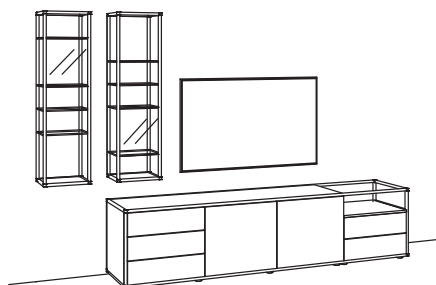

TAGENA

Lieferbare Ausführungen (bitte ergänzen Sie die Bestellnummer):

Korpus + Front: (5. + 6. Stelle der Bestell-Nr.)
03 - Eiche rustico hell geölt

Metallrahmen | Alurahmentür: (7. + 8. Stelle der Bestell-Nr.)
10 - sepia matt
18 - anthrazit matt

9. Stelle der Bestell-Nr.:
L=abgebildete Wand
R=spiegelseitige Wand

Kombination TA13-....L/R

R = spiegelseitig zur Abbildung (preisgleich)

B 297 cm
H 196 cm
T 43/27 cm

KOMBI-GESAMTPREIS

Kombination bestehend aus:

1x Hängeregal tagena	8216-....
1x Hängeregal tagena	8217-....
1x Lowboard tagena	8203-....R

BELEUCHTUNGS-PAKET:

Komplette Beleuchtung inkl. Trafo, Verlängerung u. Funkdimmer **TL13-0000**

BELEUCHTUNG für Einzelbestellungen:

2x Rückwandbeleuchtung, Hängeregal à	8293-1802
1x Rellingbeleuchtung, Lowboard	8292-0002
2x Trafo à	8295-0000
1x Extra Verlängerung	8296-0000
1x Funkdimmer-Set	0094-0045

Zusatzausstattung, wahlweise:

1x Kabeldurchlass, Lowboard	8275-0000