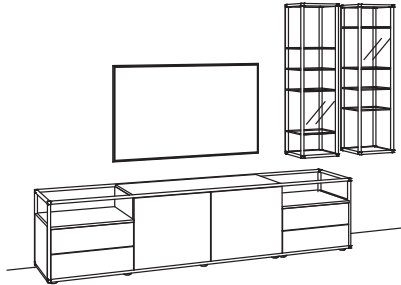

TAGENA

Lieferbare Ausführungen (bitte ergänzen Sie die Bestellnummer):

Korpus + Front: (5. + 6. Stelle der Bestell-Nr.)
03 - Eiche rustico hell geölt

Metallrahmen | Alurahmentür: (7. + 8. Stelle der Bestell-Nr.)
10 - sepia matt
18 - anthrazit matt

9. Stelle der Bestell-Nr.:
L=abgebildete Wand
R=spiegelseitige Wand

Kombination TA08-....

B 297 cm
H 195 cm
T 43/27 cm

KOMBI-GESAMTPREIS

Kombination bestehend aus:

1x Lowboard tagena	8202-....
1x Hängeregal tagena	8217-....
1x Hängeregal tagena	8216-....

BELEUCHTUNGS-PAKET:

Komplette Beleuchtung inkl. Trafo, Verlängerung u. Funkdimmer **TL08-0000**

BELEUCHTUNG für Einzelbestellungen:

1x Rellingbeleuchtung, Lowboard	8292-0012
2x Rückwandbeleuchtung, Hängeregal à	8293-1802
2x Trafo à	8295-0000
1x Extra Verlängerung	8296-0000
1x Funkdimmer-Set	0094-0045

Zusatzausstattung, wahlweise:

1x Kabeldurchlass, Lowboard	8275-0000