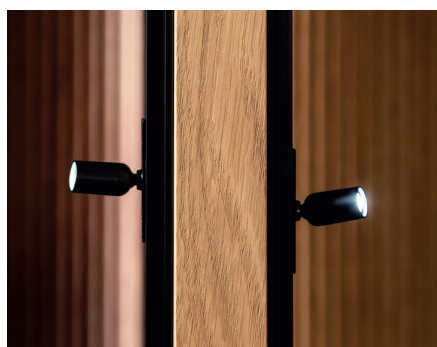

KORPUS + FRONT:	METALLRAHMEN+ALURAHMENTÜR:	5. BIS 8. STELLE DER BESTELL-NR.:
EICHE RUSTICO HELL GEÖLT	SEPIA MATT	-0310_
EICHE RUSTICO HELL GEÖLT	ANTHRAZIT MATT	-0318_

9. Stelle der Bestellnummer:
„L“ = Type links bzw. Standard-Type
„R“ = spiegelseitige Type

PROGRAMMBESONDERHEITEN UND QUALITÄTSMERKMALE:

- Korpus und Front im Echtholz furnier Eiche rustico hell geölt.
- Metallrahmen in den 2 Farben sepia matt und anthrazit matt.
- Alurahmentüren mit Glas in der Farbe der Metallrahmen.
- Verglasung in ESG-Parsolglas grau.
- Hinter der Glastür ist eine Eiche-Akzentrückwand sichtbar.
- LED-Technik für interessante Lichtakzente in den Fächern, an den Rückwänden und mit einer neuen Spotleiste als Beleuchtungspaket sowie eine Relingbeleuchtung (nur in Verbindung mit Reling) zusätzlich.
- Touch-Light zur Bedienung aller Beleuchtungen oder Funkfernbedienung mit Dimmfunktion gegen Aufpreis.
- Schubkästen mit Vollauszügen und „push-to-open“.
- Alle Holzfronten mit „push-to-open“, die Alurahmentüren mit Griff in der Farbe des Metallrahmens.
- Kabelmanagementsystem:
  - Kabeldurchlass mit Kunststoffabdeckung im Blatt bei den Lowboards.
- Sonderanfertigungen (Breiten-, Höhen- und Tiefenkürzung) auf Anfrage möglich.
- Individuell planbar mit dem Planungsprogramm **furnplan**
- Keine Sonderfarbtöne möglich.
- 5-Jahres-Garantie gemäß Qualitäts- und Gütepass.
- Made in Germany.