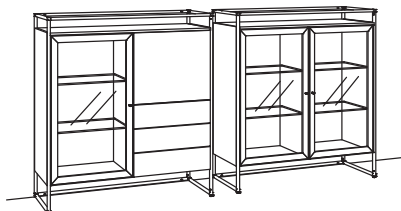

TAGENA

Lieferbare Ausführungen (bitte ergänzen Sie die Bestellnummer):

Korpus + Front: (5. + 6. Stelle der Bestell-Nr.)
03 - Eiche rustico hell geölt

Metallrahmen | Alurahmentür: (7. + 8. Stelle der Bestell-Nr.)
10 - sepia matt
18 - anthrazit matt

9. Stelle der Bestell-Nr.:
L=abgebildete Wand
R=spiegelseitige Wand

Kombination TA05-....L/R

R = spiegelseitig zur Abbildung (preisgleich)

B 267 cm
H 134 cm
T 43 cm

KOMBI-GESAMTPREIS

Kombination bestehend aus:

1x Highboard tagena	8263-....L
1x Highboard tagena	8264-....

BELEUCHTUNGS-PAKET:

Komplette Beleuchtung inkl. Trafo, Verlängerung u. Funkdimmer **TL05-0000**

BELEUCHTUNG für Einzelbestellungen:

2x Rellingbeleuchtung, Highboard à	8292-0003
1x Beleuchtung, Highboard	8291-1805
1x Beleuchtung, Highboard	8291-1806
4x Trafo à	8295-0000
1x Funkdimmer-Set	0094-0045