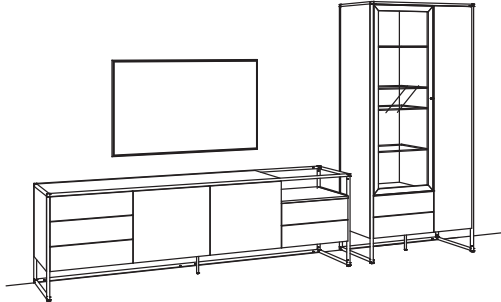

TAGENA

Lieferbare Ausführungen (bitte ergänzen Sie die Bestellnummer):

Korpus + Front: (5. + 6. Stelle der Bestell-Nr.)
03 - Eiche rustico hell geölt

Metallrahmen | Alurahmentür: (7. + 8. Stelle der Bestell-Nr.)
10 - sepia matt
18 - anthrazit matt

9. Stelle der Bestell-Nr.:
L=abgebildete Wand
R=spiegelseitige Wand

Kombination TA18-....L/R

R = spiegelseitig zur Abbildung (preisgleich)

B 367 cm
H 209 cm
T 43 cm

KOMBI-GESAMTPREIS

Kombination bestehend aus:

1x Lowboard tagena	8209-....R
1x Vitrine tagena	8269-....R

BELEUCHTUNGSPAKET:

Komplette Beleuchtung inkl. Trafo, Verlängerung u. Funkdimmer **TL18-0000**

BELEUCHTUNG für Einzelbestellungen:

1x Rellingbeleuchtung, Lowboard	8292-0002
1x Beleuchtung, Vitrine	8291-1809
2x Trafo à	8295-0000
1x Extra Verlängerung	8296-0000
1x Funkdimmer-Set	0094-0045

Zusatzausstattung, wahlweise:

1x Kabeldurchlass, Lowboard	8275-0000